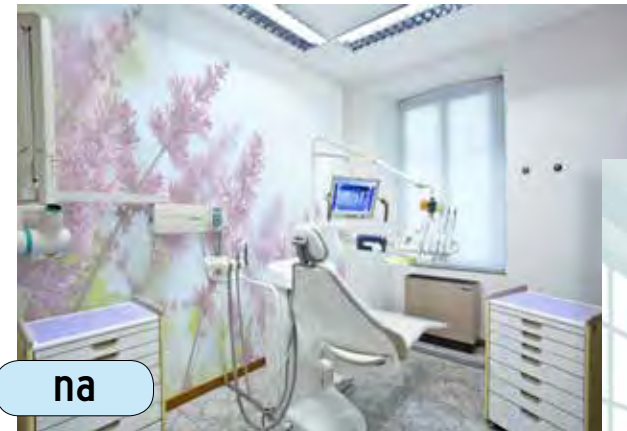

Praktijkinterieur

Wij kunnen uw praktijkruimte of wachtkamer met eenvoudige middelen omtoveren tot een paradijsje.

Met aan uw praktijk aangepaste ontwerpen worden de wanden, de vloeren en de plafonds of delen daarvan door middel van full colour prints sfeervol aangepast. Fijner om in te werken en fijner om in behandeld te worden.

VOOR

na

of...

het kan allemaal!

Daarbij maken we onder andere gebruik van naadloze wandbekleding, full colour lampenkappen, grafische plafondbespanningen, raamvinyl, wisselbare textiel-frames, floorgraphics en room-dividers.

VOOR

na

of...

het kan allemaal!

interesse?
info@tandartskaarten.nl

Het stappenplan:

- 1- U mailt ons en vertelt ons uw wensen.
- 2- U mailt ons een paar foto's van uw praktijk en van het gedeelte wat u onder handen wilt nemen.
- 3- We maken met behulp van die foto's drie verschillende voorstellen, zodat u een impressie krijgt van hoe het eindresultaat er uit kan zien. Tegelijkertijd krijgt u een prijsopgave.
- 4- Daarna maken we een afspraak voor het opmeten en het aanbrengen.

prijsindicatie

3 meter

3 meter

850euro

inclusief ontwerp en montage op locatie